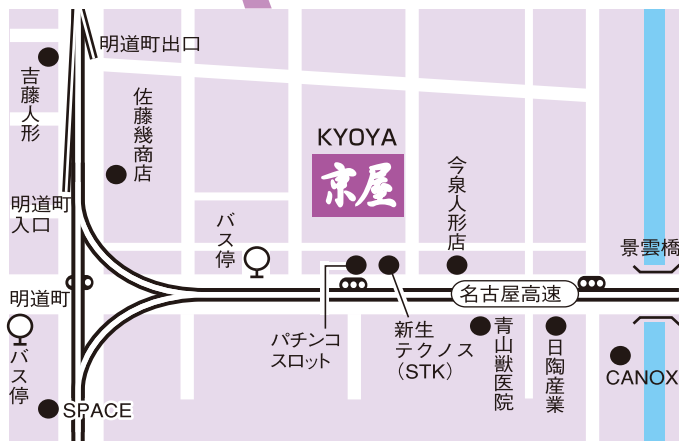

### 交通のご案内

- 名古屋駅より車にて5~10分
- 名古屋駅よりバス幹名駅1「明道町」下車徒歩1分
- 地下鉄 桜通線「国際センター」駅2番出口」又は、鶴舞線「丸の内」駅8番出口」「浅間町」駅2番出口」より徒歩8分
- 名神高速からお越しの方  
一宮I.Cから名古屋高速に移り、明道町出口より出て下さい。
- 東名高速からお越しの方  
名古屋I.Cから東名阪道に移り、楠JCTで都心環状線に移り、錦橋出口より出て下さい。
- 東名阪自動車道からお越しの方  
清洲JCTより名古屋高速に移り、明道町出口より出て下さい。

明道町交差点東へ  
3筋目、北へ入る

TEL 052(571)2588  
FAX 052(571)2580

HOMEPAGE <http://kyoya.to>  
E-MAIL [758@kyoya.to](mailto:758@kyoya.to)

OFFICE [T] オフィス・  
ティー  
Consensus & Communication

婚礼・お披露目会・結納・顔合せ 専用窓口  
TEL 052(583)4729  
FAX 052(583)4735